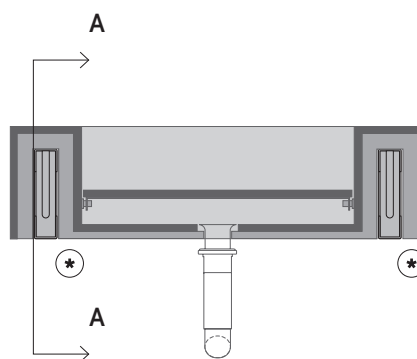

ВНИМАНИЕ : для безопасной и
соответствующей установки необходимо
обратиться к профессионалу.

FLY EVO РАКОВИНА 70

1. ИНФОРМАЦИЯ О ПРОДУКТЕ

Поверхность из керамогранита Italon, внутренний размер раковины 46x30 см. Структура реализована с помощью панелей из полиуретана

2. ВАРИАНТЫ МОНТАЖА

3. В КОМПЛЕКТ ВХОДЯТ:
кронштейны для крепления к стене

РАКОВИНА С ОТВЕРСТИЕМ ПОД СМЕСИТЕЛЬ

СМЕСИТЕЛЬ, УСТАНОВЛЕННЫЙ НА СТЕНУ

ВНИМАНИЕ : для безопасной и соответствующей установки необходимо обратиться к профессионалу.

FLY EVO РАКОВИНА 70

1. ИНФОРМАЦИЯ О ПРОДУКТЕ

Поверхность из керамогранита Italon, внутренний размер раковины 46x30 см. Структура реализована с помощью панелей из полиуретана

2. ВАРИАНТЫ МОНТАЖА

3. В КОМПЛЕКТ ВХОДЯТ:
кронштейны для крепления к стене