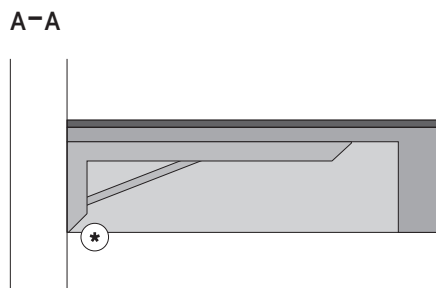

FLY EVO РАКОВИНА 70

1. ИНФОРМАЦИЯ О ПРОДУКТЕ

Поверхность из керамогранита Italon,
внутренний размер раковины 46x30 см.
Структура реализована с помощью
панелей из полиуретана

2. ВАРИАНТЫ МОНТАЖА

3. В КОМПЛЕКТ ВХОДЯТ:
кронштейны для крепления к стене

ВНИМАНИЕ : для безопасной и
соответствующей установки необходимо
обратиться к профессионалу.

FLY EVO РАКОВИНА 70

1. ИНФОРМАЦИЯ О ПРОДУКТЕ

Поверхность из керамогранита Italon, внутренний размер раковины 46x30 см. Структура реализована с помощью панелей из полиуретана

2. ВАРИАНТЫ МОНТАЖА

3. В КОМПЛЕКТ ВХОДЯТ:
кронштейны для крепления к стене

РАКОВИНА С ОТВЕРСТИЕМ ПОД СМЕСИТЕЛЬ

СМЕСИТЕЛЬ, УСТАНОВЛЕННЫЙ НА СТЕНУ

ВНИМАНИЕ : для безопасной и соответствующей установки необходимо обратиться к профессионалу.