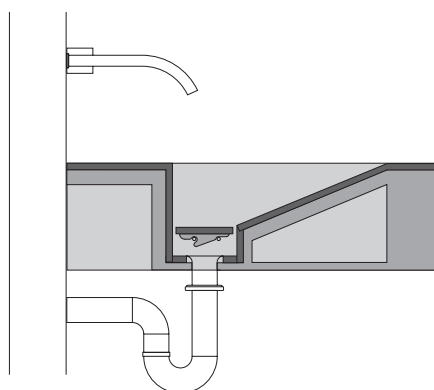

FLY EVO РАКОВИНА 70

1. ИНФОРМАЦИЯ О ПРОДУКТЕ

Поверхность из керамогранита Italon,
внутренний размер раковины 46x30 см.
Структура реализована с помощью
панелей из полиуретана

2. ВАРИАНТЫ МОНТАЖА

3. В КОМПЛЕКТ ВХОДЯТ:
кронштейны для крепления к стене

ВНИМАНИЕ : для безопасной и
соответствующей установки необходимо
обратиться к профессионалу.

FLY EVO РАКОВИНА 70

1. ИНФОРМАЦИЯ О ПРОДУКТЕ

Поверхность из керамогранита Italon, внутренний размер раковины 46x30 см. Структура реализована с помощью панелей из полиуретана

2. ВАРИАНТЫ МОНТАЖА

3. В КОМПЛЕКТ ВХОДЯТ:
кронштейны для крепления к стене

РАКОВИНА С ОТВЕРСТИЕМ ПОД СМЕСИТЕЛЬ

СМЕСИТЕЛЬ, УСТАНОВЛЕННЫЙ НА СТЕНУ

ВНИМАНИЕ : для безопасной и соответствующей установки необходимо обратиться к профессионалу.