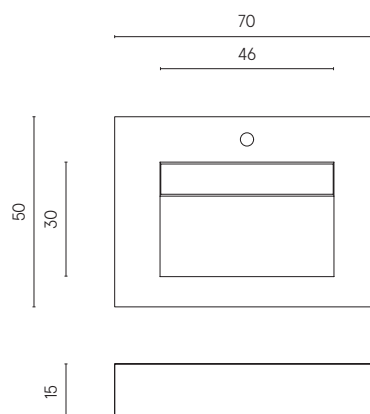

FLY EVO РАКОВИНА 70

1. ИНФОРМАЦИЯ О ПРОДУКТЕ

Поверхность из керамогранита Italon,
внутренний размер раковины 46x30 см.
Структура реализована с помощью
панелей из полиуретана

2. ВАРИАНТЫ МОНТАЖА

3. В КОМПЛЕКТ ВХОДЯТ:
кронштейны для крепления к стене

ВНИМАНИЕ : для безопасной и
соответствующей установки необходимо
обратиться к профессионалу.

FLY EVO РАКОВИНА 70

1. ИНФОРМАЦИЯ О ПРОДУКТЕ

Поверхность из керамогранита Italon, внутренний размер раковины 46x30 см. Структура реализована с помощью панелей из полиуретана