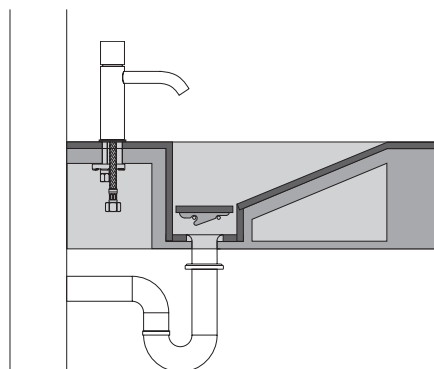

FLY EVO РАКОВИНА 70

1. ИНФОРМАЦИЯ О ПРОДУКТЕ

Поверхность из керамогранита Italon,
внутренний размер раковины 46x30 см.
Структура реализована с помощью
панелей из полиуретана

2. ВАРИАНТЫ МОНТАЖА

3. В КОМПЛЕКТ ВХОДЯТ:
кронштейны для крепления к стене

ВНИМАНИЕ : для безопасной и
соответствующей установки необходимо
обратиться к профессионалу.

FLY EVO РАКОВИНА 70

1. ИНФОРМАЦИЯ О ПРОДУКТЕ

Поверхность из керамогранита Italon, внутренний размер раковины 46x30 см. Структура реализована с помощью панелей из полиуретана

2. ВАРИАНТЫ МОНТАЖА

3. В КОМПЛЕКТ ВХОДЯТ:
кронштейны для крепления к стене

РАКОВИНА С ОТВЕРСТИЕМ ПОД СМЕСИТЕЛЬ

СМЕСИТЕЛЬ, УСТАНОВЛЕННЫЙ НА СТЕНУ

ВНИМАНИЕ : для безопасной и соответствующей установки необходимо обратиться к профессионалу.